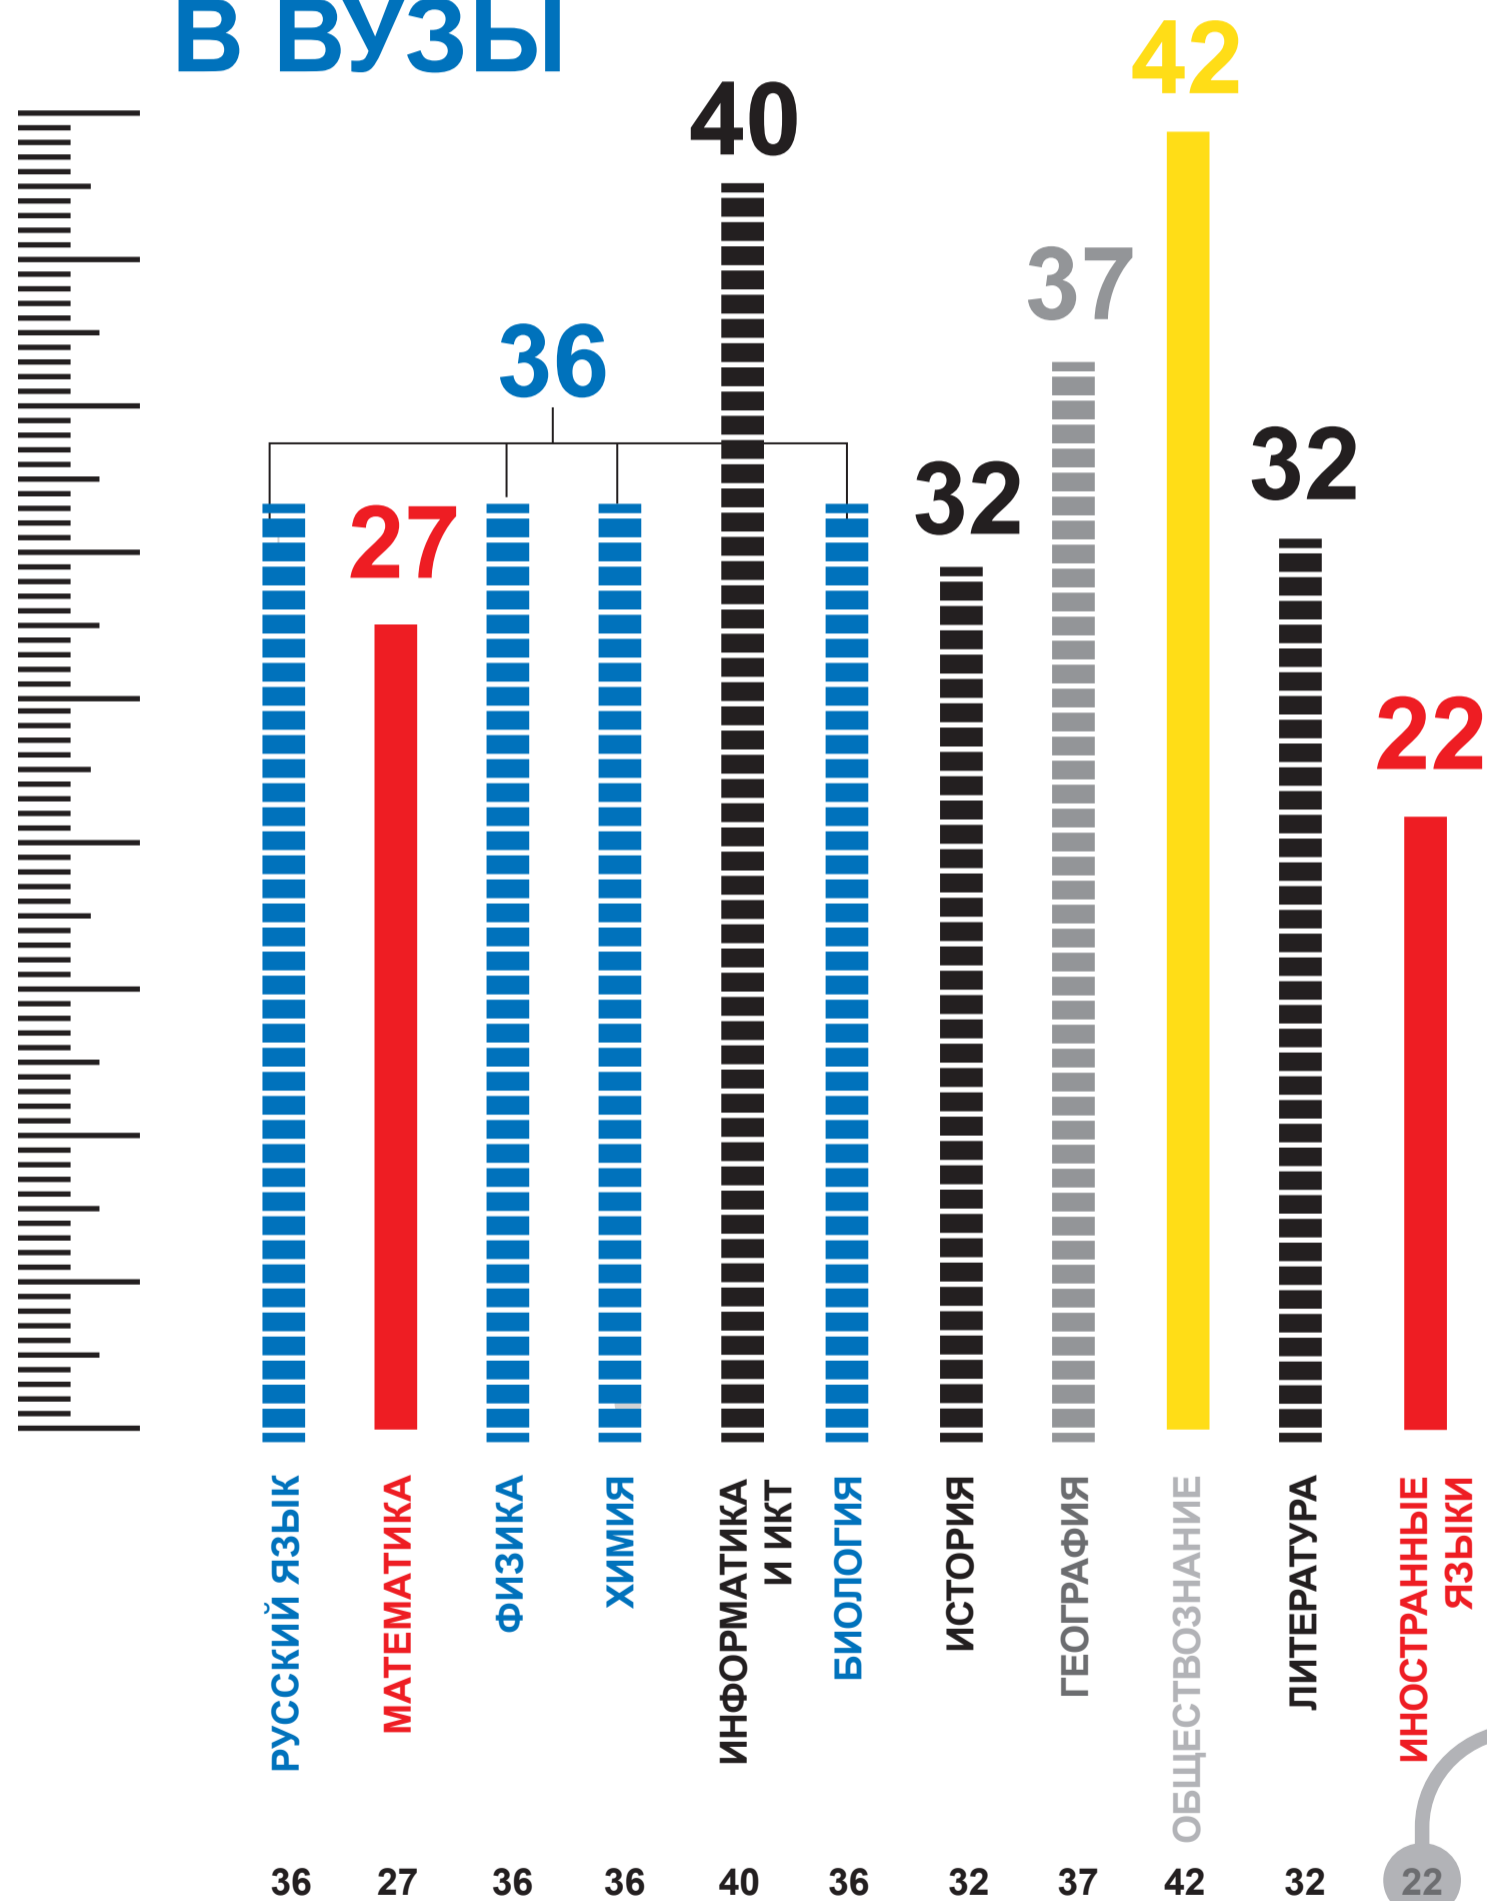

## МИНИМАЛЬНОЕ КОЛИЧЕСТВО БАЛЛОВ ЕГЭ ДЛЯ ПОСТУПЛЕНИЯ В ВУЗЫ

РОСОБРНАДЗОР  
ПРЕДУПРЕЖДАЕТ:  
СОБЛЮДАЙТЕ  
ПОРЯДОК  
ПРОВЕДЕНИЯ  
ЕГЭ